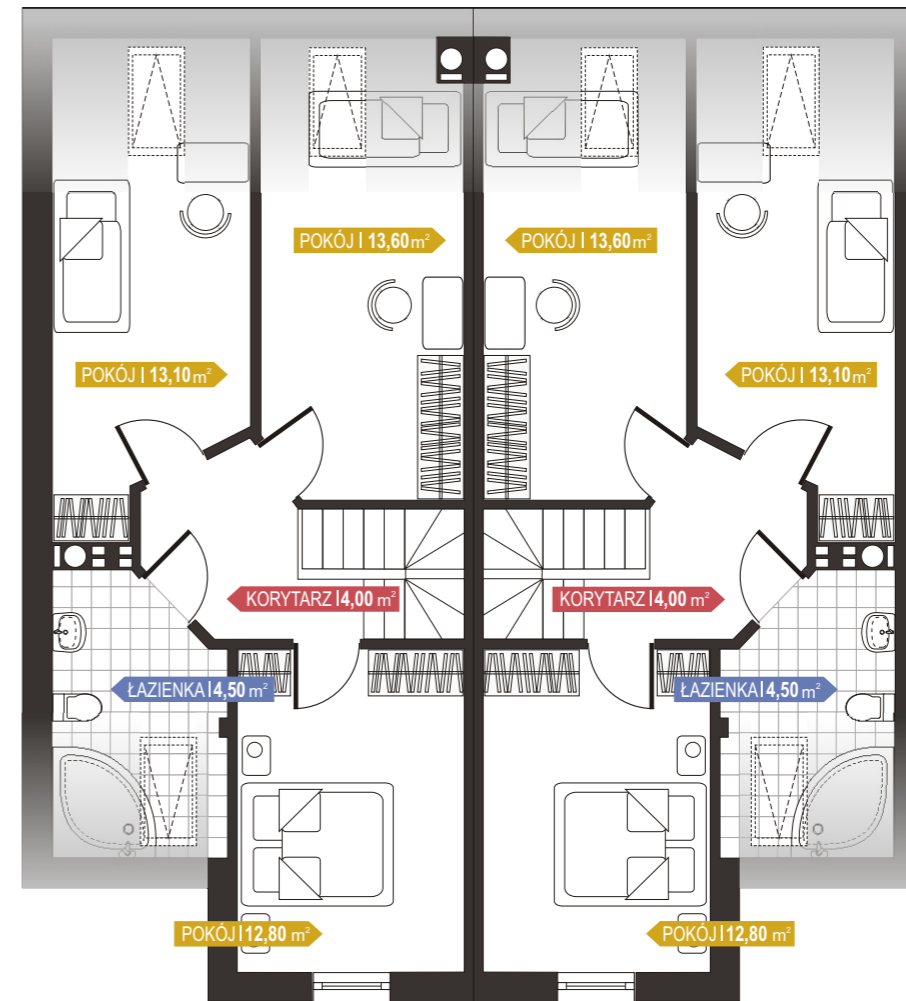

DOM DWULOKALOWY | LOKAL - PARTER 58,00 m²

DOM DWULOKALOWY | LOKAL Poddasze 48,00 m²
pow. podłogi 58,00 m²