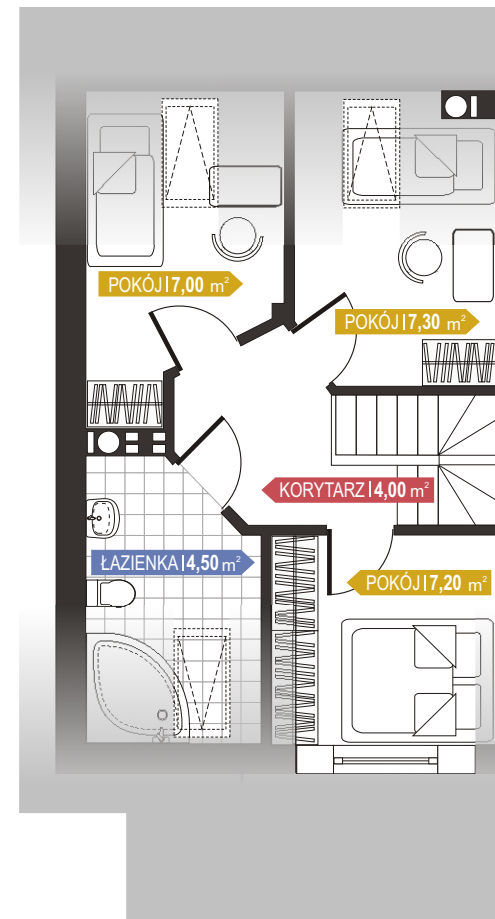

DOM DWUPOZIOMOWY 75,00 m² | PARTER 45,00 m²

**DOM DWUPOZIOMOWY 75,00 m² | PODDASZE 30,00 m²
pow. podłogi 45,00 m²**