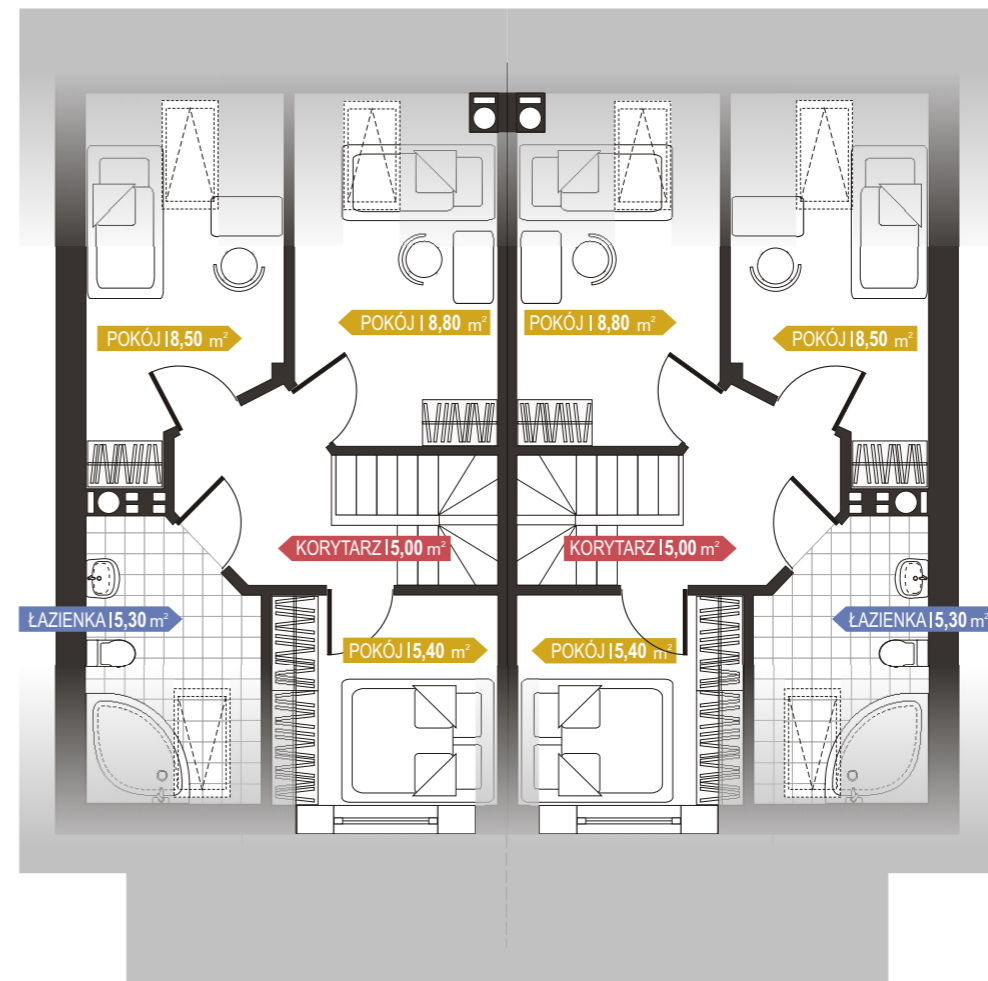

DOM DWULOKALOWY | LOKAL - PARTER 50,00 m²

DOM DWULOKALOWY | LOKAL **PODDASZE 33,00 m²**
pow. podłogi 50,00 m²